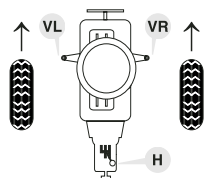

passend für / to fit

MERCEDES BENZ

BM 124 (E-Klasse)
(1985 → 1995)

Quality Made For The World

		VL	VR	H
300 D Taxi (BM. 124.130)	→ 09/89 10/89 →	10 13 0035 10 13 0042	10 13 0035 10 13 0042	10 13 0067 10 13 0067
300 D 4 matic (BM. 124.330)		10 13 0059	10 13 0059	–
300 D Turbo / E 300 D Turbo (BM. 124.133) (ex. Taxi / 4-matic)	→ 09/89 10/89 → 10/93 11/93 →	10 13 0035 10 13 0035 10 13 0035	10 13 0035 10 13 0035 10 13 0035	10 13 0067 10 13 0067 10 13 0067
300 D Turbo / E 300 D Turbo Taxi (BM. 124.133)		–	–	10 13 0067
300 D Turbo 4 matic / E 300 D Turbo 4 matic (BM. 124.333)		10 13 0059	10 13 0066	–
300 E (BM. 124.030) (ex. 4-matic)	→ 09/89	10 13 0034 / 10 13 0007 1	10 13 0034 / 10 13 0007 1	10 13 0067
	→ 09/89 (ex.) AC	10 13 0034 / 10 13 0007 1	10 13 0034 / 10 13 0007 1	10 13 0067
	→ 09/89 AC	10 13 0035 / 10 13 0043 1	10 13 0035 / 10 13 0043 1	10 13 0067
	10/89 →	10 13 0058	10 13 0058	10 13 0067
	10/89 → (ex.) AC	10 13 0058	10 13 0058	10 13 0067
	10/89 → AC	10 13 0042	10 13 0042	10 13 0067

1 wahlweise
alternatively
facultatif
optional
a scelta

SWAG 10 13 0007 Ref. No. 124 240 17 17 blau / blue	SWAG 10 13 0034 Ref. No. 201 240 40 17 blau / blue	SWAG 10 13 0035 Ref. No. 201 240 43 17 gelb / yellow	SWAG 10 13 0042 Ref. No. 124 240 22 17 weiß / white	
SWAG 10 13 0043 Ref. No. 124 240 19 17 gelb / yellow	SWAG 10 13 0058 Ref. No. 124 240 21 17 lila / lilac	SWAG 10 13 0059 Ref. No. 124 240 09 17	SWAG 10 13 0066 Ref. No. 124 240 10 17	SWAG 10 13 0067 Ref. No. 124 240 06 18