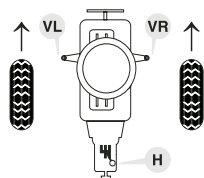

SWAG 10 13 0067
Ref. No. 124 240 06 18

passend für / to fit

MERCEDES BENZ

BM 124 (E-Klasse)
(1985 → 1995)

Quality Made For The World

			VL	VR	H
E 250 D Turbo (BM. 124.128)	11/93 →		10 13 0034	10 13 0034	10 13 0067
(ex. Taxi)	11/93 →	(ex.) AC	10 13 0034	10 13 0034	10 13 0067
	11/93 →	AC	10 13 0050	10 13 0050	10 13 0067
250 D Turbo / E 250 D Turbo	→ 09/89		10 13 0039	10 13 0039	10 13 0067
Taxi	→ 09/89	(ex.) AC	10 13 0039	10 13 0039	10 13 0067
(BM. 124.128)	→ 09/89	AC	10 13 0035	10 13 0035	10 13 0067
	10/89 → 07/93		10 13 0058	10 13 0058	10 13 0067
	10/89 → 07/93	(ex.) AC	10 13 0058	10 13 0058	10 13 0067
	10/89 → 07/93	AC	10 13 0042	10 13 0042	10 13 0067
	08/93 →		10 13 0039	10 13 0039	10 13 0067
	08/93 →	(ex.) AC	10 13 0039	10 13 0039	10 13 0067
	08/93 →	AC	10 13 0035	10 13 0035	10 13 0067