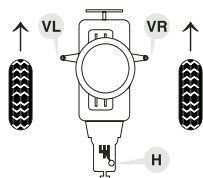

passend für / to fit

MERCEDES BENZ

BM 124 (E-Klasse)

(1985 → 1995)

Quality Made For The World

			VL	VR	H
200 (BM. 124.020)		(ex.) AC AC	10 13 0037 / 10 13 0045 ① 10 13 0036 / 10 13 0038 ①	10 13 0036 / 10 13 0038 ① 10 13 0036 / 10 13 0038 ①	10 13 0067 10 13 0067
200 CE / E 200 (BM. 124.040)			10 13 0036 / 10 13 0038 ①	10 13 0036 / 10 13 0038 ①	10 13 0067
		(ex.) AC AC	10 13 0036 / 10 13 0038 ① 10 13 0034 / 10 13 0007 ①	10 13 0036 / 10 13 0038 ① 10 13 0034 / 10 13 0007 ①	10 13 0067 10 13 0067
200 CE Cabrio / E 200 Cabrio (BM. 124.060)			10 13 0036 / 10 13 0038 ①	10 13 0036 / 10 13 0038 ①	10 13 0067
		(ex.) AC AC	10 13 0036 / 10 13 0038 ① 10 13 0034 / 10 13 0007 ①	10 13 0036 / 10 13 0038 ① 10 13 0034 / 10 13 0007 ①	10 13 0067 10 13 0067
200 D / E 200 D (BM. 124.120)	→ 07/93		10 13 0037 / 10 13 0045 ①	10 13 0037 / 10 13 0045 ①	10 13 0067
(ex. Taxi)	→ 07/93	(ex.) AC	10 13 0037 / 10 13 0045 ①	10 13 0037 / 10 13 0045 ①	10 13 0067
	→ 07/93	AC	10 13 0036 / 10 13 0038 ①	10 13 0036 / 10 13 0038 ①	10 13 0067
	08/93 →		10 13 0036 / 10 13 0038 ①	10 13 0036 / 10 13 0038 ①	10 13 0067
200 D / E 200 D Taxi (BM. 124.120)	→ 07/93		10 13 0036 / 10 13 0038 ①	10 13 0036 / 10 13 0038 ①	10 13 0067
	→ 07/93	(ex.) AC	10 13 0036 / 10 13 0038 ①	10 13 0036 / 10 13 0038 ①	10 13 0067
	→ 07/93	AC	10 13 0034 / 10 13 0007 ①	10 13 0034 / 10 13 0007 ①	10 13 0067
	08/93 →		10 13 0036	10 13 0036	10 13 0067
	08/93 →	(ex.) AC	10 13 0036	10 13 0036	10 13 0067
	08/93 →	AC	10 13 0034	10 13 0034	10 13 0067