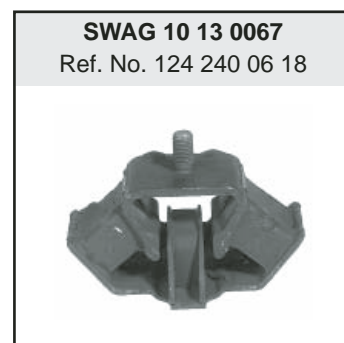

passend für / to fit

MERCEDES BENZ

BM 124 (E-Klasse)
(1985 → 1995)

Quality Made For The World

			VL	VR	H
250 TD (BM. 124.185) (ex. Taxi)	→ 07/93		10 13 0036 / 10 13 0038 ①	10 13 0036 / 10 13 0038 ①	10 13 0067
	→ 07/93	(ex.) AC	10 13 0036 / 10 13 0038 ①	10 13 0036 / 10 13 0038 ①	10 13 0067
	→ 07/93	AC	10 13 0034 / 10 13 0007 ①	10 13 0034 / 10 13 0007 ①	10 13 0067
E 250 TD (BM. 124.186)	08/93 →	(ex.) AC	10 13 0034 / 10 13 0007 ①	10 13 0034 / 10 13 0007 ①	10 13 0067
	08/93 →	AC	10 13 0039	10 13 0034	10 13 0067
	08/93 →	AC	10 13 0039	10 13 0039	10 13 0067
250 TD Taxi (BM. 124.185)			10 13 0034 / 10 13 0007 ①	10 13 0034 / 10 13 0007 ①	10 13 0067
		(ex.) AC	10 13 0034 / 10 13 0007 ①	10 13 0034 / 10 13 0007 ①	10 13 0067
		AC	10 13 0039	10 13 0039	10 13 0067
250 TD Turbo / E 250 TD Turbo (BM. 124.188)	→ 10/93		10 13 0034 / 10 13 0007 ①	10 13 0034 / 10 13 0007 ①	10 13 0067
	→ 10/93	(ex.) AC	10 13 0034 / 10 13 0007 ①	10 13 0034 / 10 13 0007 ①	10 13 0067
	→ 10/93	AC	10 13 0050	10 13 0050	10 13 0067
	11/93 →	(ex.) AC	10 13 0034	10 13 0034	10 13 0067
	11/93 →	AC	10 13 0050	10 13 0050	10 13 0067

① wahlweise
alternatively
facultatif
opcional
a scelta