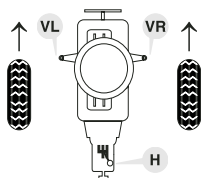

passend für / to fit

MERCEDES BENZ

BM 124 (E-Klasse)
(1985 → 1995)

Quality Made For The World

		VL	VR	H
300 CE (BM. 124.050)	→ 09/89	10 13 0034 / 10 13 0007 1	10 13 0034 / 10 13 0007 1	10 13 0067
	→ 09/89	(ex.) AC	10 13 0034 / 10 13 0007 1	10 13 0067
	→ 09/89	AC	10 13 0035 / 10 13 0043 1	10 13 0067
	10/89 →	10 13 0039	10 13 0039	10 13 0067
	10/89 →	(ex.) AC	10 13 0039	10 13 0067
10/89 →	AC	10 13 0042	10 13 0067	
300 CE-24 (BM. 124.051)	(ex.) AC	10 13 0058	10 13 0042	10 13 0067
	AC	10 13 0042	10 13 0042	10 13 0067
300 CE-24 Cabrio (BM. 124.061)		–	–	10 13 0067
300 D (BM. 124.130) (ex. Taxi / 4-matic)	→ 09/89	10 13 0039	10 13 0039	10 13 0067
	10/89 →	10 13 0058	10 13 0058	10 13 0067
E 300 D (BM. 124.131)	08/93 →	10 13 0035	10 13 0035	10 13 0067
	08/93 →	(ex.) AC	10 13 0035	10 13 0067
	08/93 →	AC	–	10 13 0067

1 wahlweise
alternatively
facultatif
opcional
a scelta

SWAG 10 13 0007 Ref. No. 124 240 17 17 blau / blue	SWAG 10 13 0034 Ref. No. 201 240 40 17 blau / blue	SWAG 10 13 0035 Ref. No. 201 240 43 17 gelb / yellow	SWAG 10 13 0039 Ref. No. 201 240 41 17 lila / lilac
SWAG 10 13 0042 Ref. No. 124 240 22 17 weiß / white	SWAG 10 13 0043 Ref. No. 124 240 19 17 gelb / yellow	SWAG 10 13 0058 Ref. No. 124 240 21 17 lila / lilac	SWAG 10 13 0067 Ref. No. 124 240 06 18