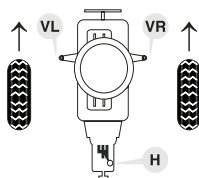

passend für / to fit

MERCEDES BENZ

BM 124 (E-Klasse)
(1985 → 1995)

Quality Made For The World

			VL	VR	H
250 TD (BM. 124.185) (ex. Taxi)	→ 07/93		10 13 0036 / 10 13 0038 ①	10 13 0036 / 10 13 0038 ①	10 13 0067
	→ 07/93	(ex.) AC	10 13 0036 / 10 13 0038 ①	10 13 0036 / 10 13 0038 ①	10 13 0067
	→ 07/93	AC	10 13 0034 / 10 13 0007 ①	10 13 0034 / 10 13 0007 ①	10 13 0067
E 250 TD (BM. 124.186)	08/93 →	(ex.) AC	10 13 0034 / 10 13 0007 ①	10 13 0034 / 10 13 0007 ①	10 13 0067
	08/93 →	AC	10 13 0039	10 13 0034	10 13 0067
	08/93 →	AC	10 13 0039	10 13 0039	10 13 0067
250 TD Taxi (BM. 124.185)			10 13 0034 / 10 13 0007 ①	10 13 0034 / 10 13 0007 ①	10 13 0067
		(ex.) AC	10 13 0034 / 10 13 0007 ①	10 13 0034 / 10 13 0007 ①	10 13 0067
		AC	10 13 0039	10 13 0039	10 13 0067
250 TD Turbo / E 250 TD Turbo (BM. 124.188)	→ 10/93		10 13 0034 / 10 13 0007 ①	10 13 0034 / 10 13 0007 ①	10 13 0067
	→ 10/93	(ex.) AC	10 13 0034 / 10 13 0007 ①	10 13 0034 / 10 13 0007 ①	10 13 0067
	→ 10/93	AC	10 13 0050	10 13 0050	10 13 0067
	11/93 →	(ex.) AC	10 13 0034	10 13 0034	10 13 0067
	11/93 →	AC	10 13 0050	10 13 0050	10 13 0067

① wahlweise
alternatively
facultatif
opcional
a scelta