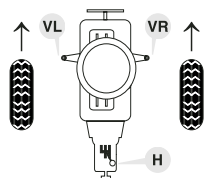

passend für / to fit

MERCEDES BENZ

BM 124 (E-Klasse)
(1985 → 1995)

Quality Made For The World

			VL	VR	H
260 E (BM. 124.026)	→ 09/89		10 13 0034 / 10 13 0007 ①	10 13 0034 / 10 13 0007 ①	10 13 0067
(ex. 4-matic)	→ 09/89		10 13 0034 / 10 13 0007 ①	10 13 0034 / 10 13 0007 ①	10 13 0067
	→ 09/89		10 13 0035 / 10 13 0043 ①	10 13 0035 / 10 13 0043 ①	10 13 0067
	10/89 →		10 13 0058	10 13 0058	10 13 0067
	10/89 →		10 13 0058	10 13 0058	10 13 0067
	10/89 →		10 13 0042	10 13 0042	10 13 0067
260 E 4 matic (BM. 124.226)			10 13 0054	10 13 0054	–
280 E / E 280 (BM. 124.028)			10 13 0035 / 10 13 0043 ①	10 13 0035 / 10 13 0043 ①	–
			10 13 0035 / 10 13 0043 ①	10 13 0035 / 10 13 0043 ①	10 13 0067
280 TE / E 280 T (BM. 124.088)			10 13 0035 / 10 13 0043 ①	10 13 0035 / 10 13 0043 ①	–
			10 13 0035 / 10 13 0043 ①	10 13 0035 / 10 13 0043 ①	10 13 0067

① wahlweise
alternatively
facultatif
opcional
a scelta