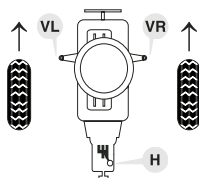

passend für / to fit

MERCEDES BENZ

BM 124 (E-Klasse)
(1985 → 1995)

Quality Made For The World

			VL	VR	H
200 E (BM. 124.021)	→ 10/92 → 10/92	(ex.) AC AC	10 13 0036 / 10 13 0038 ① 10 13 0034 / 10 13 0007 ①	10 13 0036 / 10 13 0038 ① 10 13 0034 / 10 13 0007 ①	10 13 0067 10 13 0067
200 E / E 200 (BM. 124.019)	11/92 →		10 13 0036 / 10 13 0038 ①	10 13 0036 / 10 13 0038 ①	10 13 0067
	11/92 →	(ex.) AC	10 13 0036 / 10 13 0038 ①	10 13 0036 / 10 13 0038 ①	10 13 0067
	11/92 →	AC	10 13 0034 / 10 13 0007 ①	10 13 0034 / 10 13 0007 ①	10 13 0067
200 T (BM. 124.080)		(ex.) AC AC	10 13 0037 / 10 13 0045 ① 10 13 0036 / 10 13 0038 ①	10 13 0036 / 10 13 0038 ① 10 13 0036 / 10 13 0038 ①	10 13 0067 10 13 0067
200 TD (BM. 124.180) (ex. Taxi)			10 13 0037 / 10 13 0045 ①	10 13 0037 / 10 13 0045 ①	10 13 0067
		(ex.) AC	10 13 0037 / 10 13 0045 ①	10 13 0037 / 10 13 0045 ①	10 13 0067
		AC	10 13 0036 / 10 13 0038 ①	10 13 0036 / 10 13 0038 ①	10 13 0067
200 TD Taxi (BM. 124.180)			10 13 0036 / 10 13 0038 ①	10 13 0036 / 10 13 0038 ①	10 13 0067
		(ex.) AC	10 13 0036 / 10 13 0038 ①	10 13 0036 / 10 13 0038 ①	10 13 0067
		AC	10 13 0034 / 10 13 0007 ①	10 13 0034 / 10 13 0007 ①	10 13 0067
200 TE (BM. 124.081)	→ 10/92 → 10/92	(ex.) AC AC	10 13 0036 / 10 13 0038 ① 10 13 0034 / 10 13 0007 ①	10 13 0036 / 10 13 0038 ① 10 13 0034 / 10 13 0007 ①	10 13 0067 10 13 0067
200 TE / E 200 T (BM. 124.079)	11/92 →	(ex.) AC	10 13 0036 / 10 13 0038 ①	10 13 0036 / 10 13 0038 ①	10 13 0067
	11/92 →	(ex.) AC	10 13 0036 / 10 13 0038 ①	10 13 0036 / 10 13 0038 ①	10 13 0067
	11/92 →	AC	10 13 0034 / 10 13 0007 ①	10 13 0034 / 10 13 0007 ①	10 13 0067

SWAG 10 13 0007
Ref. No. 124 240 17 17
blau / blue

SWAG 10 13 0034
Ref. No. 201 240 40 17
blau / blue

SWAG 10 13 0036
Ref. No. 201 240 39 17
grün / green

① wahlweise
alternatively
facultatif
opcional
a scelta

SWAG 10 13 0037
Ref. No. 201 240 38 17
rot / red

SWAG 10 13 0038
Ref. No. 124 240 16 17
grün / green

SWAG 10 13 0045
Ref. No. 124 240 15 17
rot / red

SWAG 10 13 0067
Ref. No. 124 240 06 18