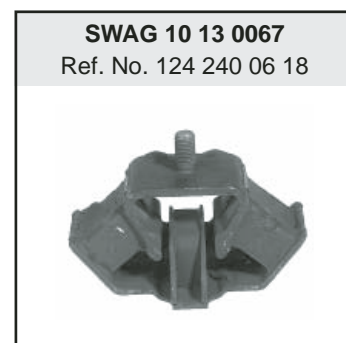

passend für / to fit

MERCEDES BENZ

BM 124 (E-Klasse)

(1985 → 1995)

Quality Made For The World

			VL	VR	H
200 (BM. 124.020)		(ex.) AC AC	10 13 0037 / 10 13 0045 ① 10 13 0036 / 10 13 0038 ①	10 13 0036 / 10 13 0038 ① 10 13 0036 / 10 13 0038 ①	10 13 0067 10 13 0067
200 CE / E 200 (BM. 124.040)			10 13 0036 / 10 13 0038 ①	10 13 0036 / 10 13 0038 ①	10 13 0067
		(ex.) AC AC	10 13 0036 / 10 13 0038 ① 10 13 0034 / 10 13 0007 ①	10 13 0036 / 10 13 0038 ① 10 13 0034 / 10 13 0007 ①	10 13 0067 10 13 0067
200 CE Cabrio / E 200 Cabrio (BM. 124.060)			10 13 0036 / 10 13 0038 ①	10 13 0036 / 10 13 0038 ①	10 13 0067
		(ex.) AC AC	10 13 0036 / 10 13 0038 ① 10 13 0034 / 10 13 0007 ①	10 13 0036 / 10 13 0038 ① 10 13 0034 / 10 13 0007 ①	10 13 0067 10 13 0067
200 D / E 200 D (BM. 124.120)	→ 07/93		10 13 0037 / 10 13 0045 ①	10 13 0037 / 10 13 0045 ①	10 13 0067
(ex. Taxi)	→ 07/93	(ex.) AC	10 13 0037 / 10 13 0045 ①	10 13 0037 / 10 13 0045 ①	10 13 0067
	→ 07/93	AC	10 13 0036 / 10 13 0038 ①	10 13 0036 / 10 13 0038 ①	10 13 0067
	08/93 →		10 13 0036 / 10 13 0038 ①	10 13 0036 / 10 13 0038 ①	10 13 0067
200 D / E 200 D Taxi (BM. 124.120)	→ 07/93		10 13 0036 / 10 13 0038 ①	10 13 0036 / 10 13 0038 ①	10 13 0067
	→ 07/93	(ex.) AC	10 13 0036 / 10 13 0038 ①	10 13 0036 / 10 13 0038 ①	10 13 0067
	→ 07/93	AC	10 13 0034 / 10 13 0007 ①	10 13 0034 / 10 13 0007 ①	10 13 0067
	08/93 →		10 13 0036	10 13 0036	10 13 0067
	08/93 →	(ex.) AC	10 13 0036	10 13 0036	10 13 0067
	08/93 →	AC	10 13 0034	10 13 0034	10 13 0067

wahlweise
alternativ
facultatif
opcional
a scelta