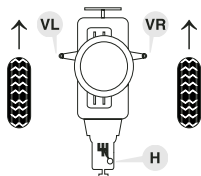

passend für / to fit

MERCEDES BENZ

BM 124 (E-Klasse)
(1985 → 1995)

Quality Made For The World

		VL	VR	H
300 E 4 matic / E 300 4 matic (BM. 124.230)		10 13 0054	10 13 0054	–
300 E-24 (BM. 124.031)	(ex.) AC AC	10 13 0058 10 13 0042	10 13 0042 10 13 0042	10 13 0067 10 13 0067
300 TD (BM. 124.190) (ex. Taxi)	→ 07/93	10 13 0039	10 13 0039	10 13 0067
E 300 TD (BM. 124.191) (ex. Taxi)	07/93 →	10 13 0035	10 13 0035	10 13 0067
	08/93 →	10 13 0035	10 13 0035	10 13 0067
	08/93 →	(ex.) AC AC	10 13 0035 –	10 13 0067 10 13 0067
300 TD Taxi (BM. 124.190)		10 13 0035	10 13 0035	10 13 0067
300 TD Turbo / E 300 TD Turbo (BM. 124.193) (ex. Taxi / 4-matic)	→ 10/93 11/93 →	10 13 0035 / 10 13 0043 ① 10 13 0035 / 10 13 0043 ①	10 13 0035 / 10 13 0043 ① 10 13 0035 / 10 13 0043 ①	10 13 0067 10 13 0067
300 TD Turbo Taxi / E 300 TD Turbo Taxi (BM. 124.193)		–	–	10 13 0067
300 TD Turbo 4 matic / E 300 TD Turbo 4 matic (BM. 124.393)		10 13 0059	10 13 0066	–

① wahlweise
alternatively
facultatif
opcional
a scelta

SWAG 10 13 0035 Ref. No. 201 240 43 17 gelb / yellow	SWAG 10 13 0039 Ref. No. 201 240 41 17 lila / lilac	SWAG 10 13 0042 Ref. No. 124 240 22 17 weiß / white	SWAG 10 13 0043 Ref. No. 124 940 19 17 gelb / yellow	
SWAG 10 13 0054 Ref. No. 124 240 07 17	SWAG 10 13 0058 Ref. No. 124 240 21 17 lila / lilac	SWAG 10 13 0059 Ref. No. 124 240 09 17	SWAG 10 13 0066 Ref. No. 124 240 10 17	SWAG 10 13 0067 Ref. No. 124 240 06 18

Der Einbau darf nur durch geschultes Fachpersonal erfolgen. / The installation may exclusively be performed by trained specialist staff.