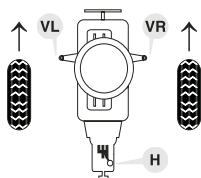

SWAG 10 13 0038
Ref. No. 124 240 16 17
grün / green

SWAG 10 13 0067
Ref. No. 124 240 06 18

passend für / to fit

MERCEDES BENZ

BM 124 (E-Klasse)
(1985 → 1995)

Quality Made For The World

		VL	VR	H
230 TE (BM. 124.083)	(ex.) AC AC	10 13 0036 / 10 13 0038 ① 10 13 0034 / 10 13 0007 ①	10 13 0036 / 10 13 0038 ① 10 13 0034 / 10 13 0007 ①	10 13 0067 10 13 0067
250 D (BM. 124.125) (ex. Taxi)	→ 07/93	10 13 0036 / 10 13 0038 ①	10 13 0036 / 10 13 0038 ①	10 13 0067
	→ 07/93	(ex.) AC AC	10 13 0036 / 10 13 0038 ① 10 13 0034 / 10 13 0007 ①	10 13 0067 10 13 0067
	→ 07/93		10 13 0034 / 10 13 0007 ①	10 13 0067
E 250 D (BM. 124.126) (ex. Taxi)	08/93 → (ex.) AC	10 13 0034 / 10 13 0007 ①	10 13 0034 / 10 13 0007 ①	10 13 0067
	08/93 → AC	10 13 0039	10 13 0034	10 13 0067
	08/93 → AC	10 13 0039	10 13 0039	10 13 0067
250 D Taxi (BM. 124.125)		10 13 0034 / 10 13 0007 ①	10 13 0034 / 10 13 0007 ①	10 13 0067
	(ex.) AC	10 13 0034 / 10 13 0007 ①	10 13 0034 / 10 13 0007 ①	10 13 0067
	AC → 09/89	10 13 0039	10 13 0039	10 13 0067
	AC 09/89 →	10 13 0058	10 13 0058	10 13 0067
E 250 D Taxi (BM. 124.126)		10 13 0039	10 13 0039	10 13 0067
250 D Turbo (BM. 124.128) (ex. Taxi)	→ 09/89 (ex.) AC	10 13 0034 / 10 13 0007 ①	10 13 0034 / 10 13 0007 ①	10 13 0067
	→ 09/89 AC	10 13 0050	10 13 0050	10 13 0067
	10/89 → 10/93	10 13 0034 / 10 13 0007 ①	10 13 0034 / 10 13 0007 ①	10 13 0067
	10/89 → 10/93	(ex.) AC	10 13 0034 / 10 13 0007 ①	10 13 0067
	10/89 → 10/93	AC	10 13 0050	10 13 0067