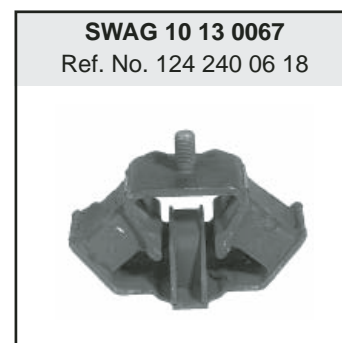

passend für / to fit

MERCEDES BENZ

BM 124 (E-Klasse)
(1985 → 1995)

Quality Made For The World

			VL	VR	H
260 E (BM. 124.026)	→ 09/89		10 13 0034 / 10 13 0007 ①	10 13 0034 / 10 13 0007 ①	10 13 0067
(ex. 4-matic)	→ 09/89		10 13 0034 / 10 13 0007 ①	10 13 0034 / 10 13 0007 ①	10 13 0067
	→ 09/89		10 13 0035 / 10 13 0043 ①	10 13 0035 / 10 13 0043 ①	10 13 0067
	10/89 →		10 13 0058	10 13 0058	10 13 0067
	10/89 →		10 13 0058	10 13 0058	10 13 0067
	10/89 →		10 13 0042	10 13 0042	10 13 0067
260 E 4 matic (BM. 124.226)			10 13 0054	10 13 0054	–
280 E / E 280 (BM. 124.028)			10 13 0035 / 10 13 0043 ①	10 13 0035 / 10 13 0043 ①	–
			10 13 0035 / 10 13 0043 ①	10 13 0035 / 10 13 0043 ①	10 13 0067
280 TE / E 280 T (BM. 124.088)			10 13 0035 / 10 13 0043 ①	10 13 0035 / 10 13 0043 ①	–
			10 13 0035 / 10 13 0043 ①	10 13 0035 / 10 13 0043 ①	10 13 0067

① wahlweise
alternatively
facultatif
opcional
a scelta